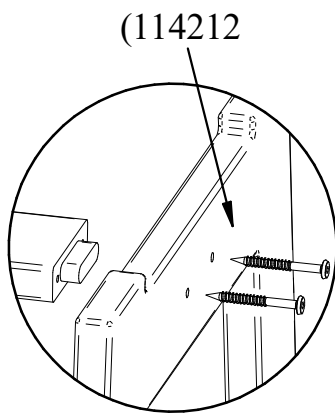

Hudson Table
Table d'Hudson
Mesa Hudson

Assembly Instructions
instructions de montage
Instrucciones de montaje

(D) x2 (DH)
 (D) x4 (CH)
 (D) x4 (BH)

1

(B) x2
 (C) x1
 (D) x2 (DH)
 (D) x4 (CH)
 (D) x4 (BH)

2

(6114) x2 (214134) x2

Hardware Included
Matériel inclus
Herrajes incluidos

(114212) x12 (DH)
(114212) x20 (CH)
(114212) x20 (BH)

(214134) x8

(6114) x8

(9532) x1

(95321) x1

(O2290) x2

Items Not Included
Articles non inclus
Artículos no incluidos

7/16 inch Wrench
Llave de 7/16"
Clé 7/16"